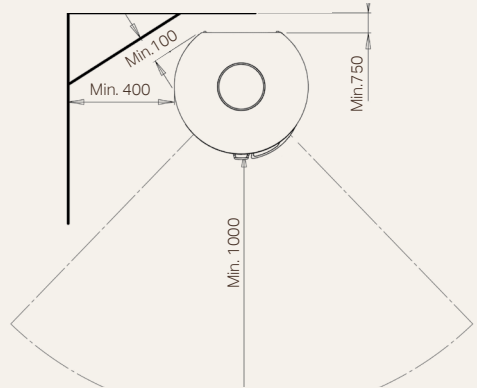

Distance aux matériaux inflammables

Étiquette énergétique