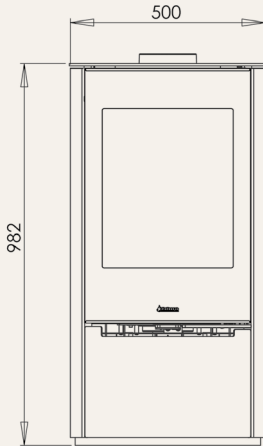

Côtes

Distance aux matériaux inflammables

Étiquette énergétique

ENERG

енергия · ενεργεια

Y

UA

IE

IA

Aduro

Aduro 17 serie

A++

A+

A

B

C

D

E

F

G

A

7,0

kW

ENERGIA · ENERGIJA · ENERGIJA · ENERGIJA · ENERGY · ENERGIE · ENERGI

2015/1186

aduro.fr