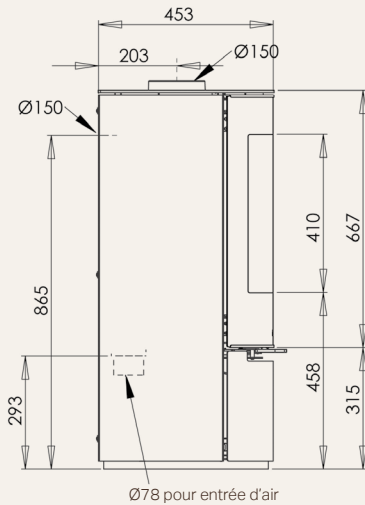

ENERG

енергия · ενεργεια

Y

UA

IE

IA

Aduro

Aduro 17 serie

A++

A+

A

B

C

D

E

F

G

A

7,0

kW

ENERGIA · ENERGIJA · ENERGIJA · ENERGIJA · ENERGY · ENERGIE · ENERGI

2015/1186

aduro.fr