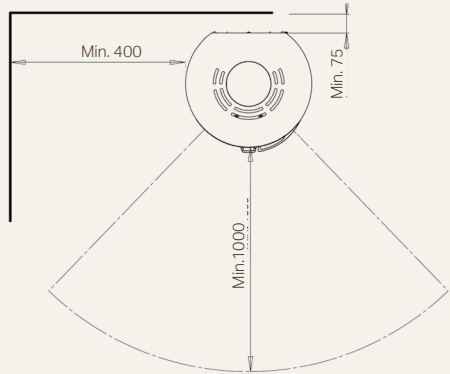

Distance aux matériaux inflammables

Étiquette énergétique

ENERG
енергия · ενεργεια

Y

IA

IE

IA

Aduro **Aduro 9 serie**

- A++
- A+
- A
- B
- C
- D
- E
- F
- G

A

8,0
kW

ENERGIA · ЕНЕРГИЯ · ΕΝΕΡΓΕΙΑ · ENERGIJA · ENERGY · ENERGIE · ENERGI

2015/1186