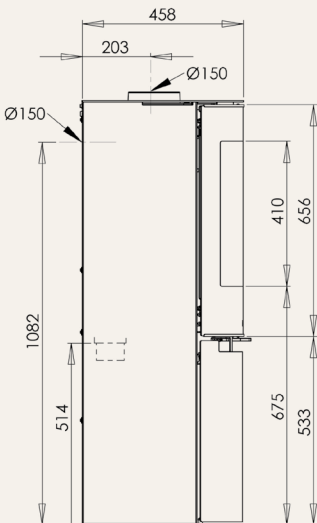

Côtes

Distance aux matériaux inflammables

Étiquette énergétique

ENERG
енергия · ενεργεια

Y

IA

IE

IA

Aduro **Aduro 9 serie**

- A++
- A+
- A
- B
- C
- D
- E
- F
- G

A

8,0
kW

ENERGIA · ЕНЕРГИЯ · ΕΝΕΡΓΕΙΑ · ENERGIJA · ENERGY · ENERGIE · ENERGI

2015/1186