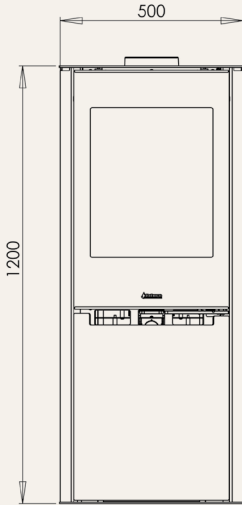

Côtes

Distance aux matériaux inflammables

Étiquette énergétique

ENERG
енергия · ενεργεια

Y

IA

IE

IA

Aduro **Aduro 9 serie**

- A++
- A+
- A
- B
- C
- D
- E
- F
- G

A

8,0
kW

ENERGIA · ЕНЕРГИЯ · ΕΝΕΡΓΕΙΑ · ENERGIJA · ENERGY · ENERGIE · ENERGI

2015/1186