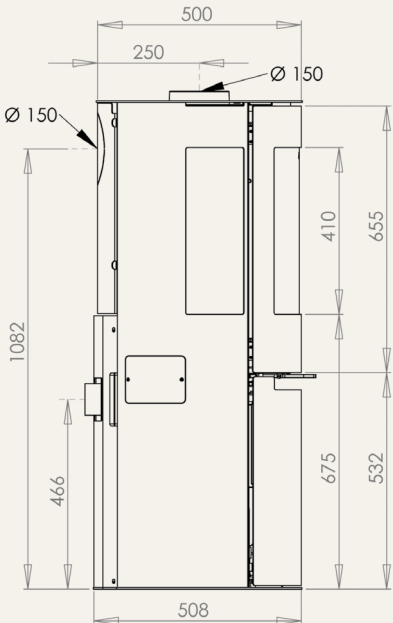

Côtes

Distance aux matériaux inflammables

Étiquette énergétique

ENERG
енергия · ενεργεια

Y

UA

IE

IA

Aduro

Aduro Hybrid serie

- A++
- A+
- A
- B
- C
- D
- E
- F
- G

A+

6,8

kW

ENERGIA · ENERGIJA · ENERGIJA · ENERGIJA · ENERGIJA · ENERGIJA · ENERGIJA

2015/1186