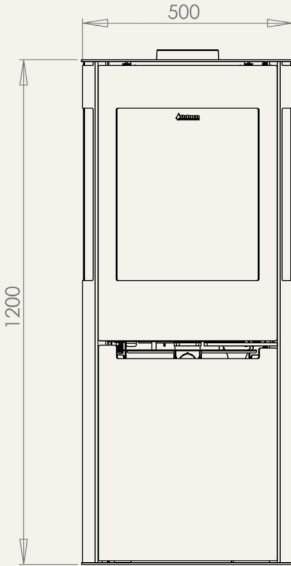

Côtes

Distance aux matériaux inflammables

Étiquette énergétique

ENERG
енергия · ενεργεια

Y

UA

IE

IA

Aduro

Aduro Hybrid serie

- A++
- A+
- A
- B
- C
- D
- E
- F
- G

A+

6,8

kW

ENERGIA · ENERGIJA · ENERGIJA · ENERGIJA · ENERGIJA · ENERGIJA · ENERGIJA

2015/1186