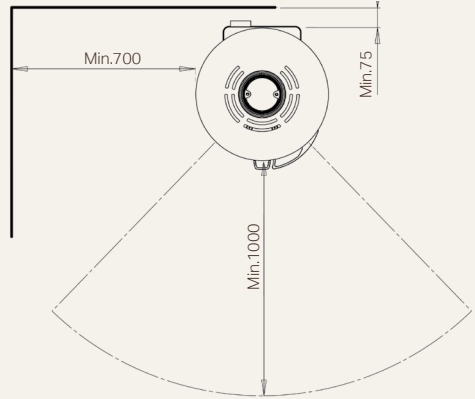

Distance aux matériaux inflammables

Étiquette énergétique

ENERG
енергия · ενεργεια

Y

UA

IE

IA

Aduro

Aduro Hybrid serie

- A++
- A+
- A
- B
- C
- D
- E
- F
- G

A+

6,8

kW

ENERGIA · ENERGIJA · ENERGIJA · ENERGIJA · ENERGIJA · ENERGIJA · ENERGIJA

2015/1186