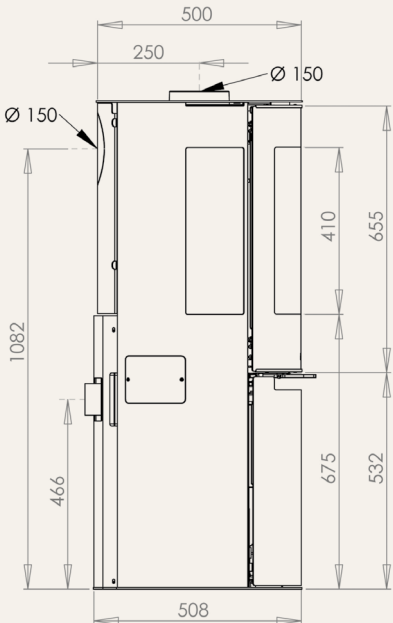

Aduro H3 Lux

*Aduro
Tronic*

- *Combine bois et granulés*
- *Peut démarrer de manière autonome et maintenir la température ambiante*
- *Porte élégante en verre noir*
- *Innovation danoise*

Puissance nominale	7,0 kW bois / 6,8 kW granulés
Rendement	> 80 % bois / > 87 % granulés
Surface chauffée	20-140 m ²
Largeur du foyer	40 cm
Dimensions	120 x 50 x 50,8 cm
Poids	129 kg
Couleur	Noir
Aduro-tronic automatique	<input checked="" type="checkbox"/>
Préparé pour l'alimentation en air externe	<input checked="" type="checkbox"/>
ETAS	82 %
Ref. produit	50603
EAN	5704065010121
Accessoires (vendue séparément)	Plaques supérieures en pierre et plaque de sol en verre
Homologations	NS3058, CE, EN14785, EN16510 & Ecodesign

Côtes

Distance aux matériaux inflammables

Étiquette énergétique

ENERG
енергия · ενεργεια

Y UJA
IE IA

Aduro **Aduro Hybrid serie**

6,8

kW