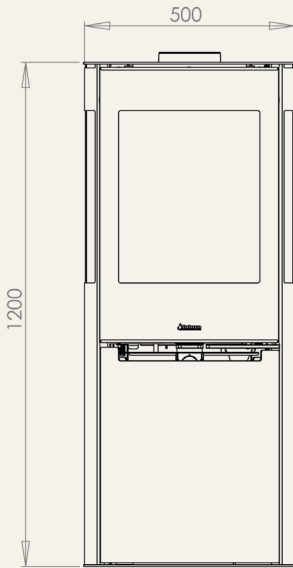

Aduro H3 Lux

*Aduro
Tronic*

- *Combine bois et granulés*
- *Peut démarrer de manière autonome et maintenir la température ambiante*
- *Porte élégante en verre noir*
- *Innovation danoise*

Puissance nominale	7,0 kW bois / 6,8 kW granulés
Rendement	> 80 % bois / > 87 % granulés
Surface chauffée	20-140 m ²
Largeur du foyer	40 cm
Dimensions	120 x 50 x 50,8 cm
Poids	129 kg
Couleur	Noir
Aduro-tronic automatique	<input checked="" type="checkbox"/>
Préparé pour l'alimentation en air externe	<input checked="" type="checkbox"/>
ETAS	82 %
Ref. produit	50603
EAN	5704065010121
Accessoires (vendue séparément)	Plaques supérieures en pierre et plaque de sol en verre
Homologations	NS3058, CE, EN14785, EN16510 & Ecodesign

Côtes

Distance aux matériaux inflammables

Étiquette énergétique

ENERG
енергия · ενεργεια

Y UJA
IE IA

Aduro **Aduro Hybrid serie**

6,8

kW