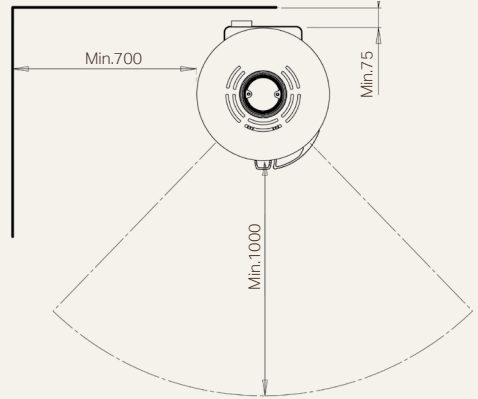

Aduro H3 Lux

*Aduro
Tronic*

- *Combine bois et granulés*
- *Peut démarrer de manière autonome et maintenir la température ambiante*
- *Porte élégante en verre noir*
- *Innovation danoise*

Puissance nominale	7,0 kW bois / 6,8 kW granulés
Rendement	> 80 % bois / > 87 % granulés
Surface chauffée	20-140 m ²
Largeur du foyer	40 cm
Dimensions	120 x 50 x 50,8 cm
Poids	129 kg
Couleur	Noir
Aduro-tronic automatique	<input checked="" type="checkbox"/>
Préparé pour l'alimentation en air externe	<input checked="" type="checkbox"/>
ETAS	82 %
Ref. produit	50603
EAN	5704065010121
Accessoires (vendue séparément)	Plaques supérieures en pierre et plaque de sol en verre
Homologations	NS3058, CE, EN14785, EN16510 & Ecodesign

Côtes

Distance aux matériaux inflammables

Étiquette énergétique

ENERG
енергия · ενεργεια

Y UJA
IE IA

Aduro **Aduro Hybrid serie**

6,8

kW