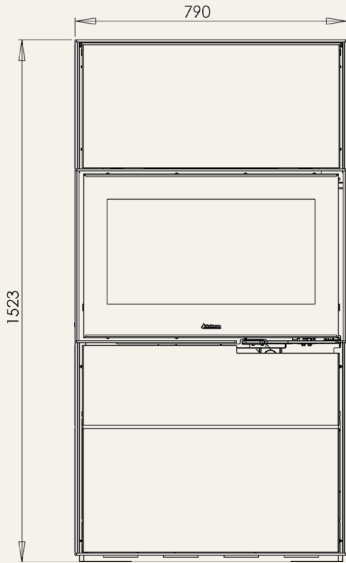

Côtes

Distance aux matériaux inflammables

Étiquette énergétique

ENERG
енергия · ενεργεια

Y

IA

Aduro Hybrid
Aduro H6 serie

A++

A+

A

B

C

D

E

F

G

A+

6,5

kW

ENERGIA · ЕНЕРГИЯ · ΕΝΕΡΓΕΙΑ · ENERGIJA · ENERGY · ENERGIE · ENERGI

2015/1186