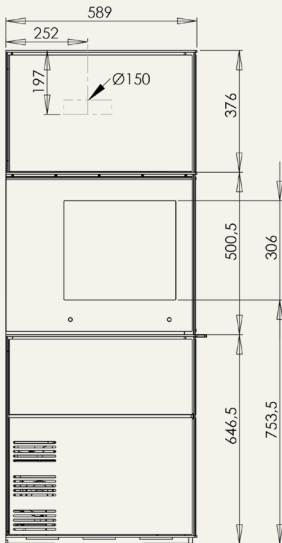

Aduro H6 Lux

- *Combine bois et granulés*
- *Peut démarrer de manière autonome et maintenir la température ambiante*
- *Innovation danoise*

Puissance nominale	11,0 kW bois / 6,5 kW granulés
Rendement	> 77 % bois / > 89 % granulés
Surface chauffée	20-140 m ²
Largeur du foyer	57 cm
Dimensions	152,3 x 79 x 58,9 cm
Poids	209 kg
Couleur	Noir
Aduro-tronic automatique	<input checked="" type="checkbox"/>
Préparé pour l'alimentation en air externe	<input checked="" type="checkbox"/>
ETAS	82 %
Ref. produit	50606
EAN	5704065013672
Accessoires (vendue séparément)	Modules et plaque de sol spéciale en verre
Homologations	NS3058, CE, EN14785, EN16510 & Ecodesign

Côtes

Distance aux matériaux inflammables

Étiquette énergétique

ENERG
енергия · ενεργεια

Y

IA

Aduro Hybrid
Aduro H6 serie

A++