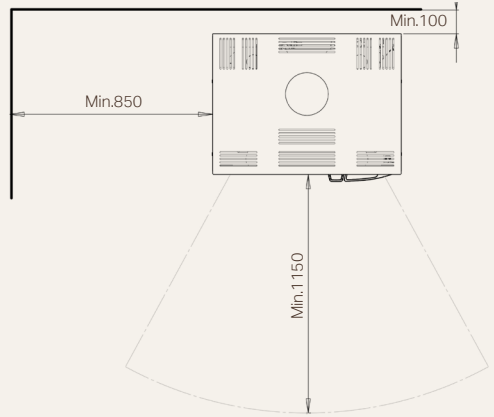

Aduro H6 Lux

- *Combine bois et granulés*
- *Peut démarrer de manière autonome et maintenir la température ambiante*
- *Innovation danoise*

Puissance nominale	11,0 kW bois / 6,5 kW granulés
Rendement	> 77 % bois / > 89 % granulés
Surface chauffée	20-140 m ²
Largeur du foyer	57 cm
Dimensions	152,3 x 79 x 58,9 cm
Poids	209 kg
Couleur	Noir
Aduro-tronic automatique	<input checked="" type="checkbox"/>
Préparé pour l'alimentation en air externe	<input checked="" type="checkbox"/>
ETAS	82 %
Ref. produit	50606
EAN	5704065013672
Accessoires (vendue séparément)	Modules et plaque de sol spéciale en verre
Homologations	NS3058, CE, EN14785, EN16510 & Ecodesign

Côtes

Distance aux matériaux inflammables

Étiquette énergétique

ENERG
енергия · ενεργεια

Y

IA

Aduro Hybrid
Aduro H6 serie

A++