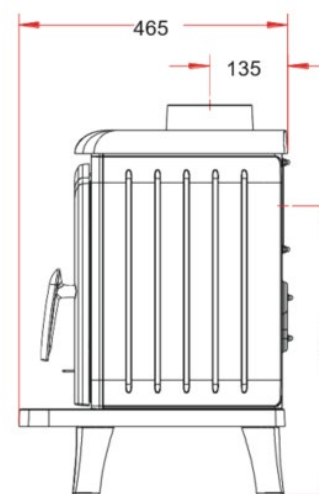

## Foyer intérieur

Bûches à l'horizontal

Sortie fumées

Ø Buse

**Puissance optimale**

Rendement

**Post-combustion**

**Raccordable**

## Fonte

45 cm

Dessus

150 mm

**6 kW**

78%

**Oui**

**Non**

Non

30-70 m<sup>2</sup>

**\* Zone 1**  
Débouché 40 cm au dessus du faitage

**ECO DESIGN**  
2022

ECOLABEL

**A**