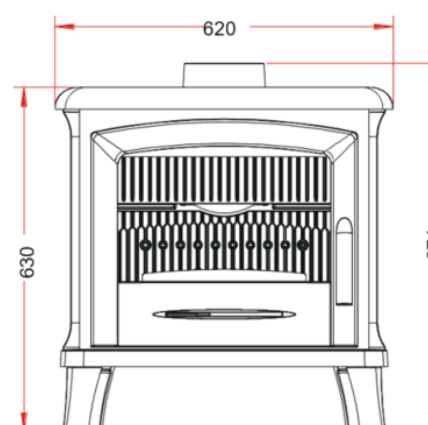

Fonte

45 cm

Dessus

150 mm

6 kW

78%

Oui

Non

Non

30-70 m²

* Zone 1
Débouché 40 cm au dessus du faitage

ECO DESIGN
2022

ECOLABEL

A