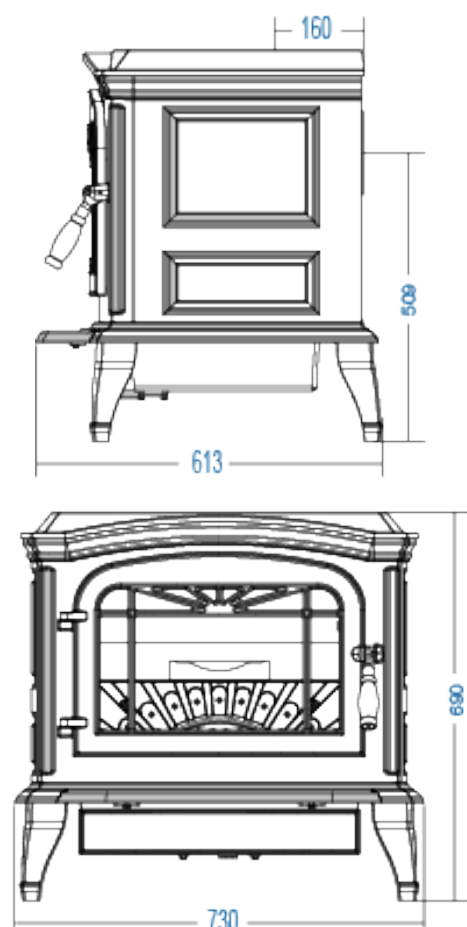

## Foyer intérieur

Bûches à l'horizontal

Sortie fumées

Ø Buse

**Puissance optimale**

Rendement

**Post-combustion**

**Raccordable**

Etanche

Surface de chauffe

## Fonte

54 cm

Dessus

150 mm

**9 kW**

76%

**Oui**

**Non**

Non

50-110 m<sup>2</sup>

\* Zone 1  
Débouché 40 cm au  
dessus du faitage

ECO DESIGN  
2022

ECOLABEL

**A**