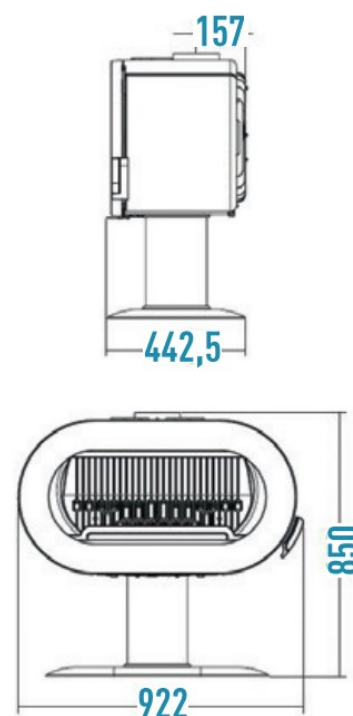

## Foyer intérieur

Bûches à l'horizontal

Sortie fumées

Ø Buse

**Puissance optimale**

Rendement

**Post-combustion**

**Raccordable**

## Fonte

60 cm

Dessus

150 mm

**10 kW**

76%

**Oui**

Non

Non

55-120 m<sup>2</sup>

\* **Zone 1**  
Débouché 40 cm au dessus du faîtage