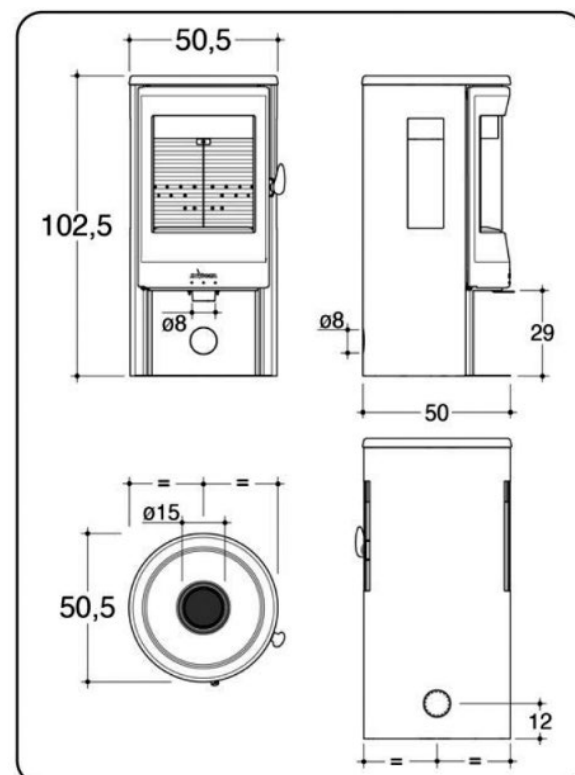

Étanche

Surface de chauffe

Fonte

40 cm

Dessus

150 mm

8 kW

81%

Oui

Oui

Non

40-100 m²

*** Zone 1**
Débouché 40 cm au dessus du faitage

ECO DESIGN
2022

ECOLABEL
A+