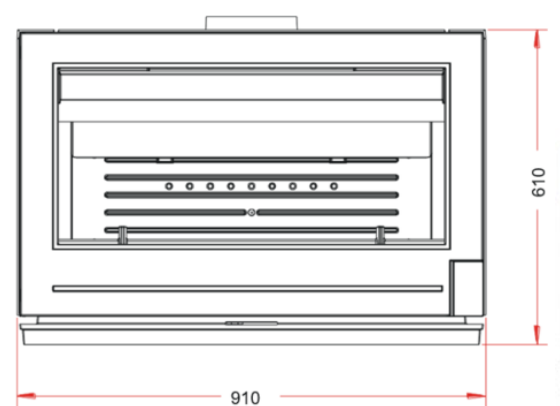

Etanche

Surface de chauffe

Fonte

80 cm

Dessus ou Arrière

180 mm

12 kW

76%

Oui

Non

Non

65-145 m²

*** Zone 1**
Débouché 40 cm au
dessus du faitage

ECO DESIGN
2022

ECOLABEL

A