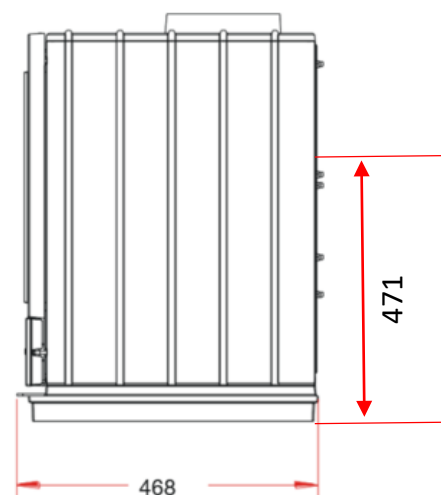

Etanche

Surface de chauffe

Fonte

80 cm

Dessus ou Arrière

180 mm

12 kW

76%

Oui

Non

Non

65-145 m²

*** Zone 1**
Débouché 40 cm au
dessus du faitage

ECO DESIGN
2022

ECOLABEL

A